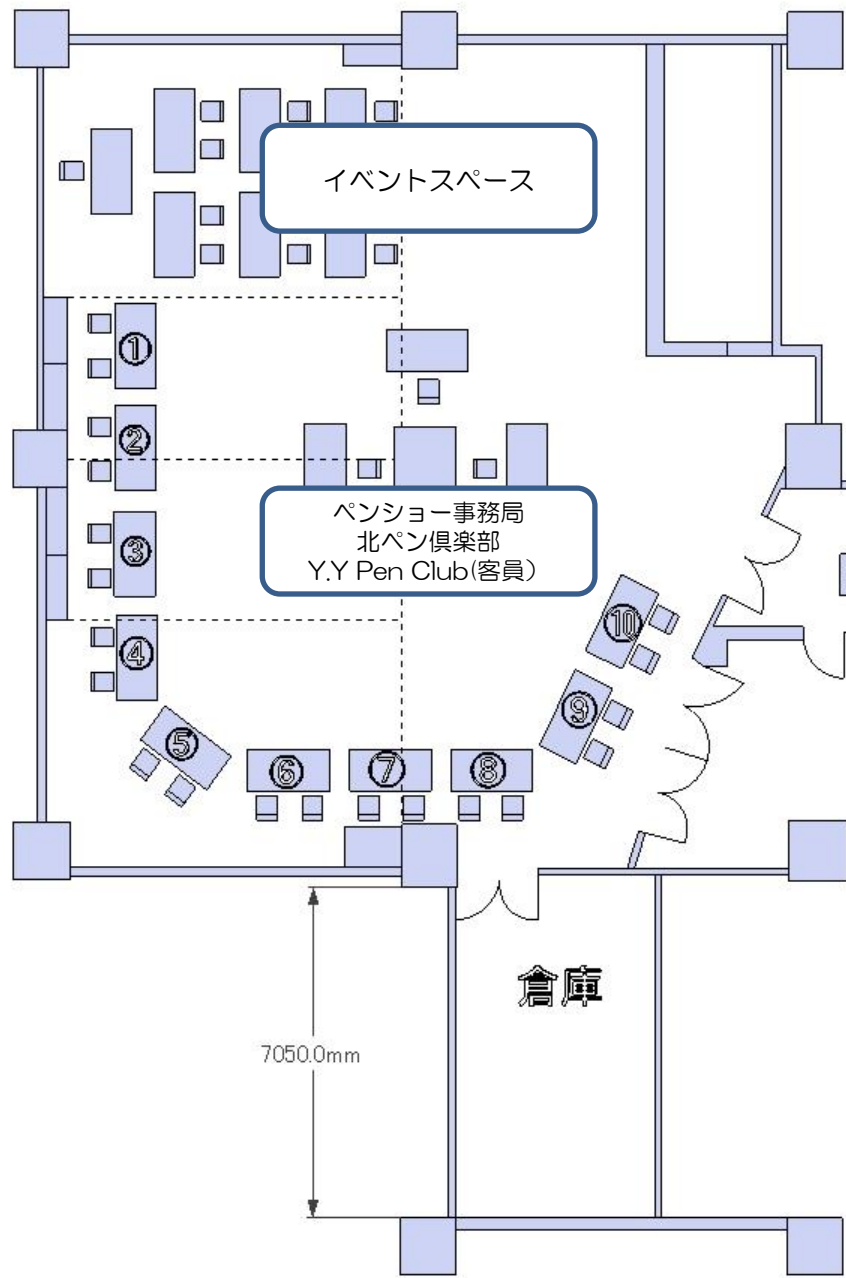

2013 サッポロペンショー会場配置図

出店者一覧（敬称略）

- ①Fe factory鉄ボー
- ②平井木工挽物所
- ③日興エボナイト
- ④Stylo Art軽井沢
- ⑤くさかカバン店
- ⑥エイ出版社
- ⑦ステッドラー日本
- ⑧T.MBH
- ⑨北晋商事
- ⑩三好商会

※会場・運営の都合上、やむを得ず出店位置・レイアウトを変更する場合があります。

2013サッポロペンショー実行委員会